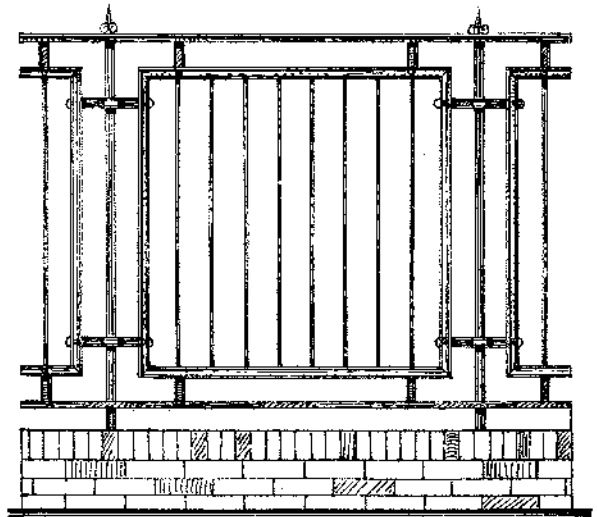

FRONTGITTER ORIGINAL - N° 2746