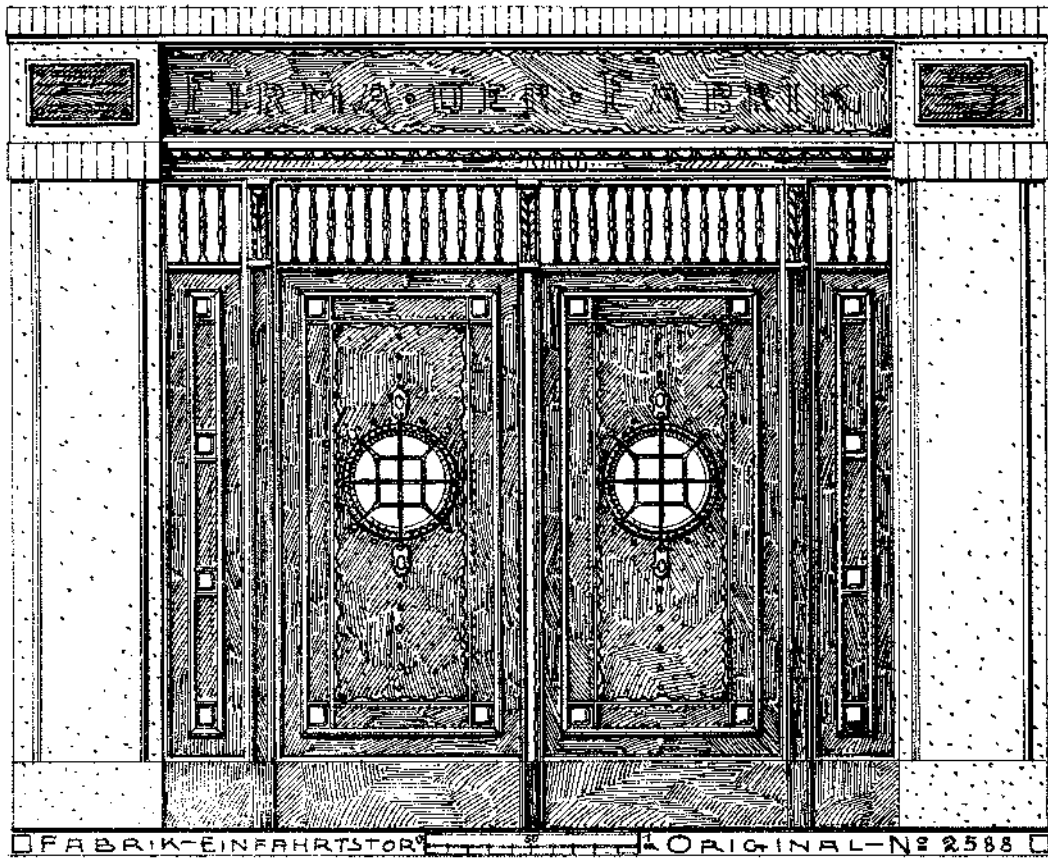

SCHULZ & HOLDEFLEISS  
 HOFLIEFERANTEN S. MAJESTÄT D. KAISERS U. KÖNIGS  
 BERLIN N. 39

FENSTERGITTER—ORIGINAL-N<sup>o</sup> 2503 FENSTERGITTER—ORIGINAL-N<sup>o</sup> 2504

EINGANGS-PORTAL—ORIGINAL-N<sup>o</sup> 2793  
 MASSTAB