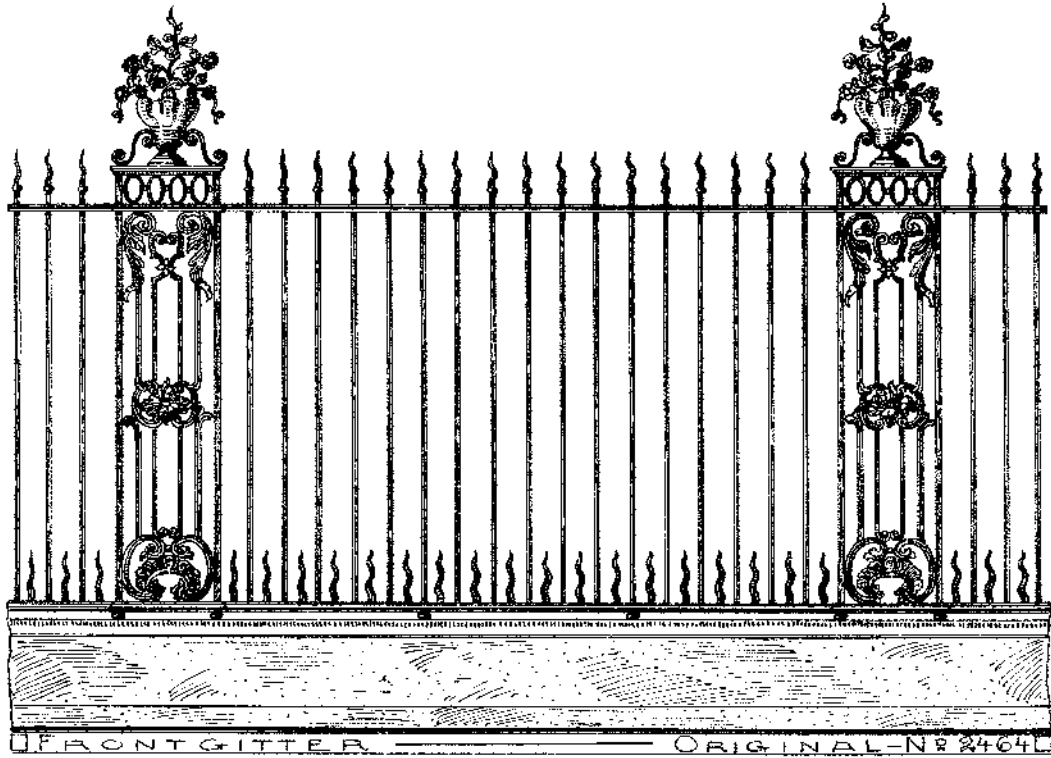

SCHULZ & HOLDEFLEISS
HOPLIEPERANTEN S. MAJESTÄT D. KAISERS U. KÖNIGS
BERLIN N. 39

FRONTGITTER — ORIGINAL-Nº 2464