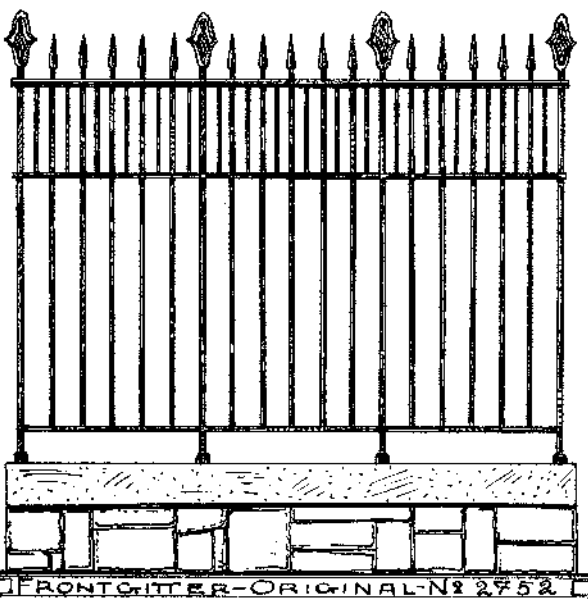

FRONTGITTER-ORIGINAL-Nº 2750

FRONTGITTER-ORIGINAL-Nº 2753

FRONTGITTER-ORIGINAL-Nº 2752