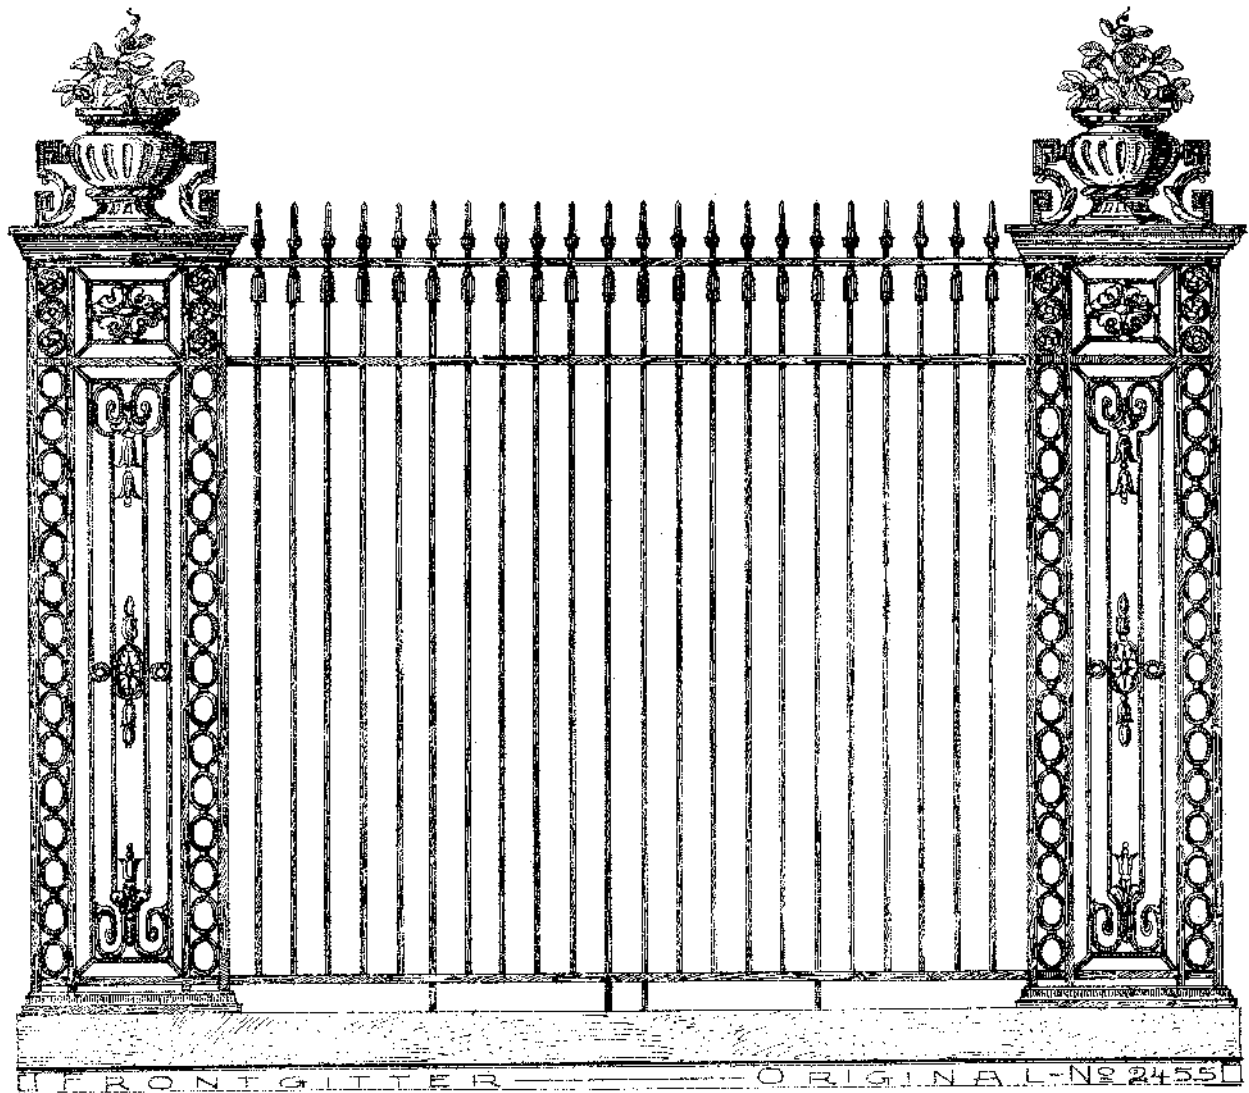

SCHULZ & HOLDEFLEISS
HOFLIEFERANTEN S. MAJESTÄT D. KAISERS U. KÖNIGS
BERLIN N. 39