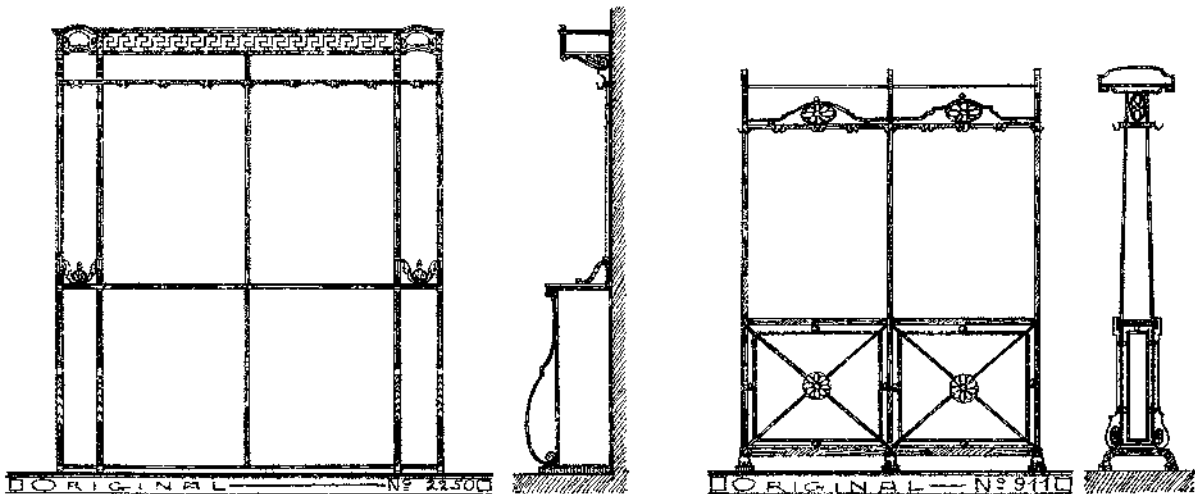

GÄRDEROBEN-STÄNDER

ORIGINAL-N<sup>o</sup> 2350

ORIGINAL-N<sup>o</sup> 970

GÄRDEROBEN-ANLAGEN

SCHULZ & HOLDEFLEISS  
HOPLIEFERANTEN S. MAJESTÄT D. KAISERS U. KÖNIGS  
BERLIN N. 39

GARTENTÜR-ORIGINAL-Nº 2748