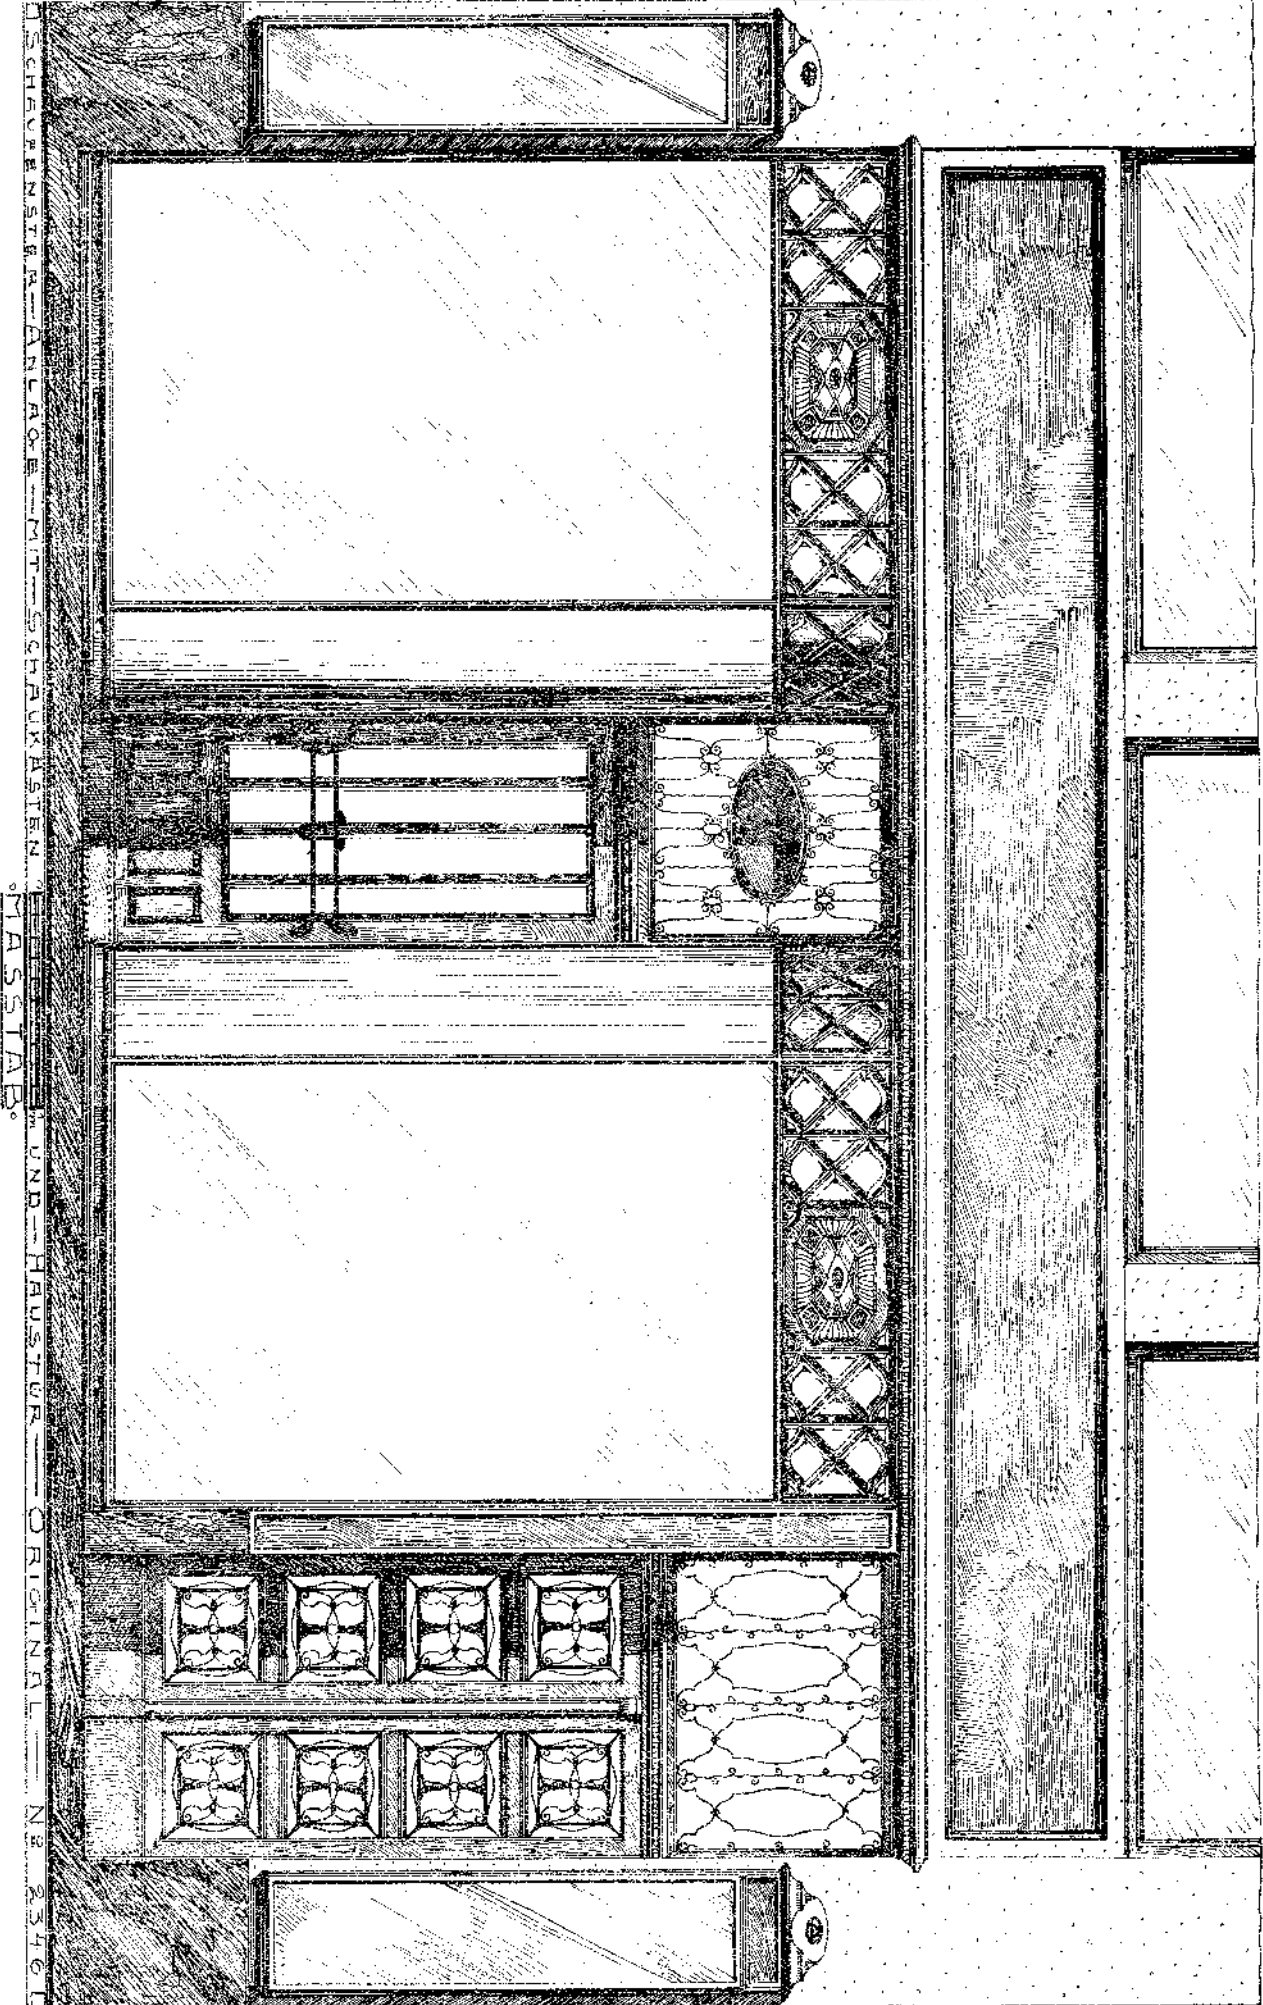

SCHULZ & HOLDFLEISS HOFLIEFERANTEN S. MAJESTÄT D. KAISERS U. KÖNIGS BERLIN N. 39

SCHÜBENSTUHL ANLAUF MIT SCHAUMASTEN MASSIV UND HAUSTÜR ORIGINÄL NEU