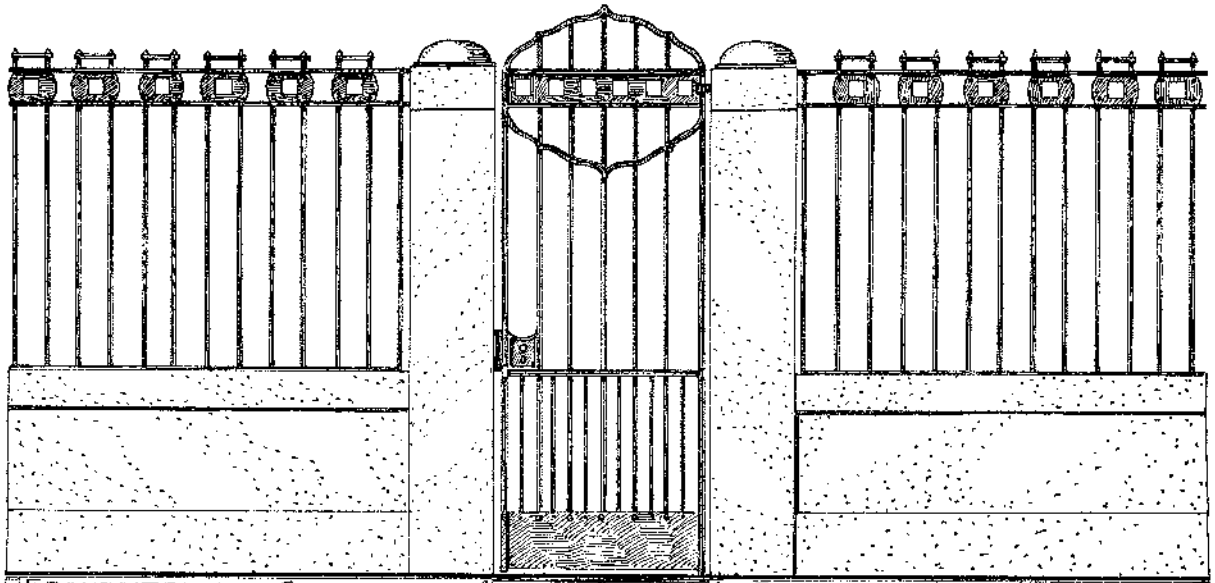

SCHULZ & HOLDEFLEISS
HOFLIEFERANTEN S. MAJESTÄT D. KAISERS U. KÖNIGS
BERLIN N. 39

FRONTGITTER-MIT-GARTENPFORTE ORIGINAL-Nº 27401
MASSSTAB