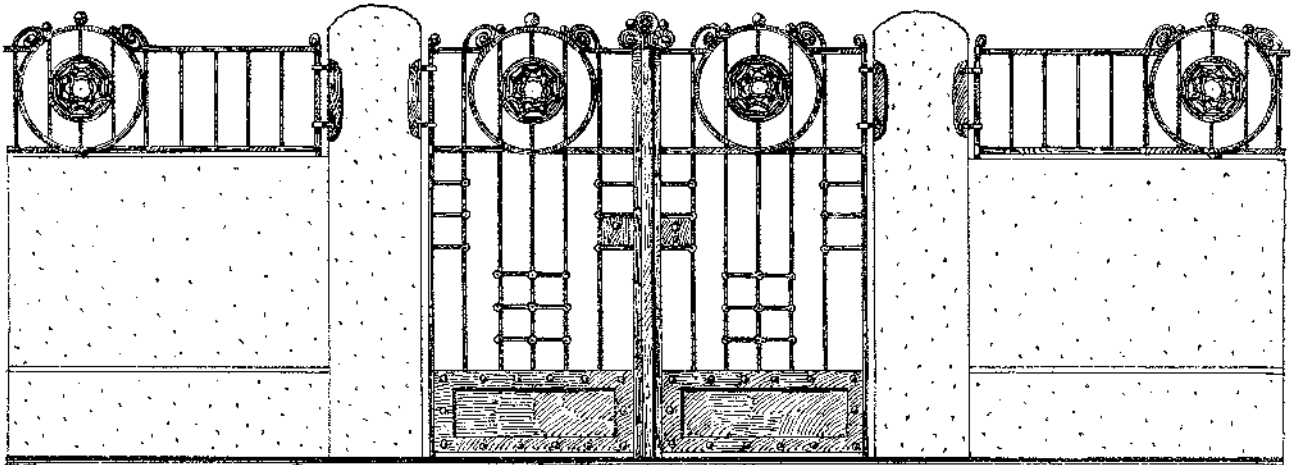

FRONTGITTER-MIT-GARTENPFORTE ORIGINAL-Nº 27401  
MASSSTAB

FRONTGITTER-MIT-EINFABRTSTÜR ORIGINAL-Nº 27411

FRONTGITTER-ORIGINAL-Nº 27421

FRONTGITTER-ORIGINAL-Nº 27431

SCHULZ & HOLDEFLEISS  
HOFLIEFERANTEN S. MAJESTÄT D. KAISERS U. KÖNIGS  
BERLIN N. 39