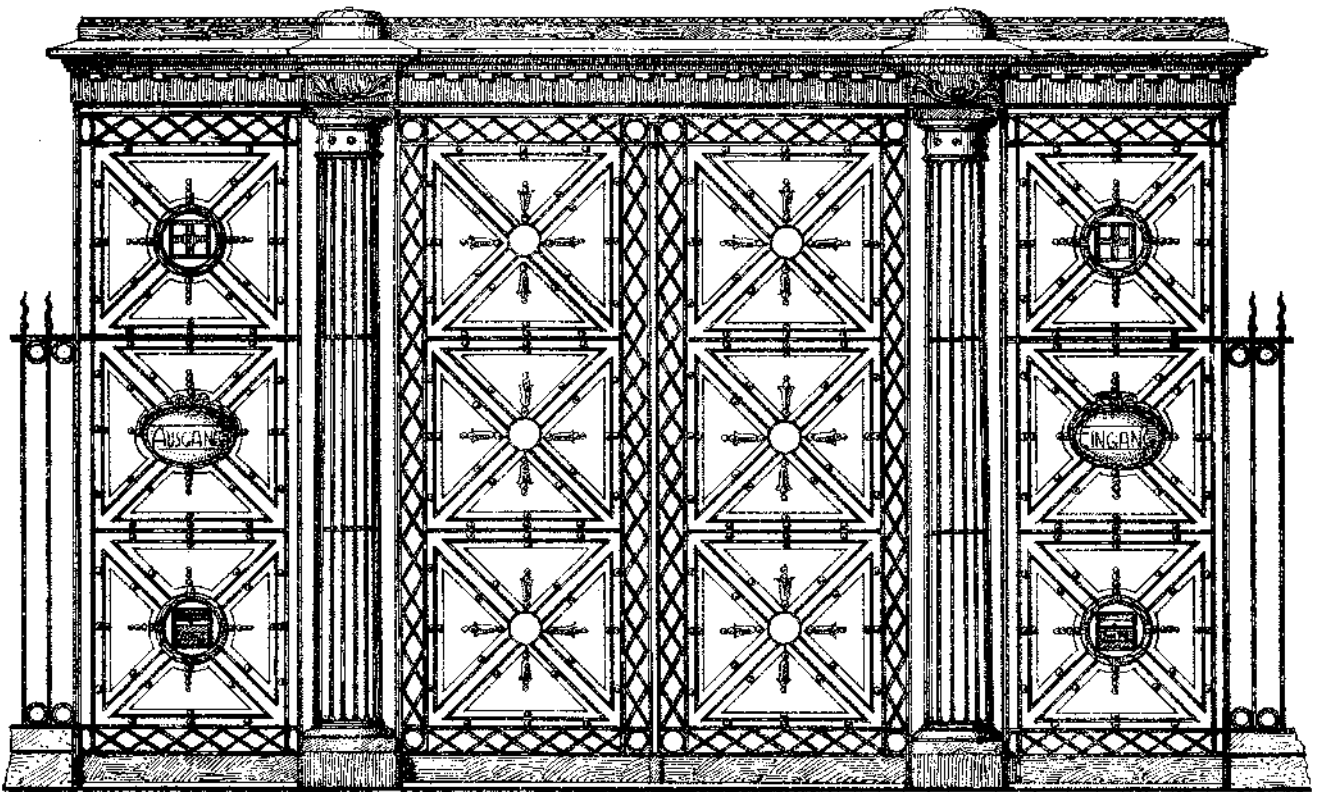

IPARKTOR-ANLAGE MIT GITTER FÜR EIN ÖFFENTL. GEBAUDE ORIGINAL-NR 2627