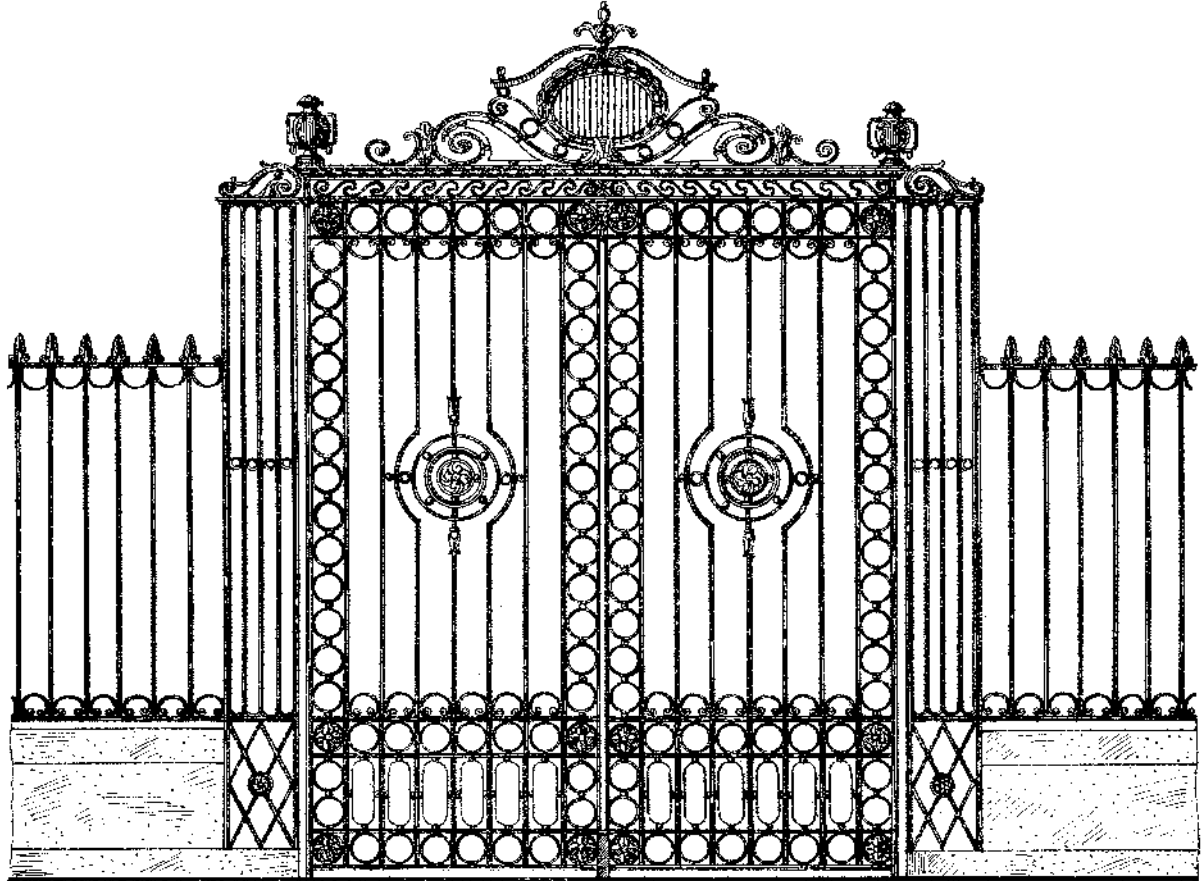

SCHULZ & HOLDEFLEISS  
HOFLIEFERANTEN S. MAJESTÄT D. KAISERS U. KÖNIGS  
BERLIN N. 39

IPARKTOR MIT FRONTGITTER ORIGINAL-NR 2624  
"MASTAR"

IPARKTOR-ANLAGE MIT FRONTGITTER ORIGINAL-NR 2625

SCHULZ & HOLDEFLEISS  
HOFLIEFERANTEN S. MAJESTÄT D. KAISERS U. KÖNIGS  
BERLIN N. 39