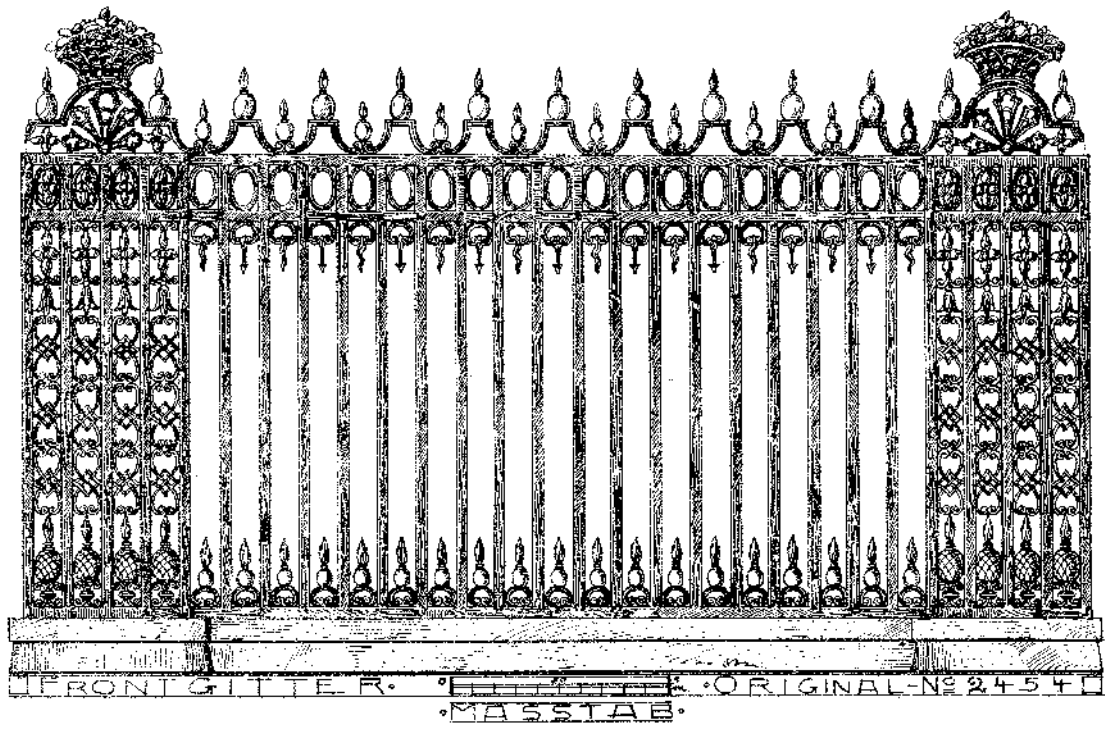

SCHULZ & HOLDEFLEISS
HOFLIEFERANTEN S. MAJESTÄT D. KAISERS U. KÖNIGS
BERLIN N. 39