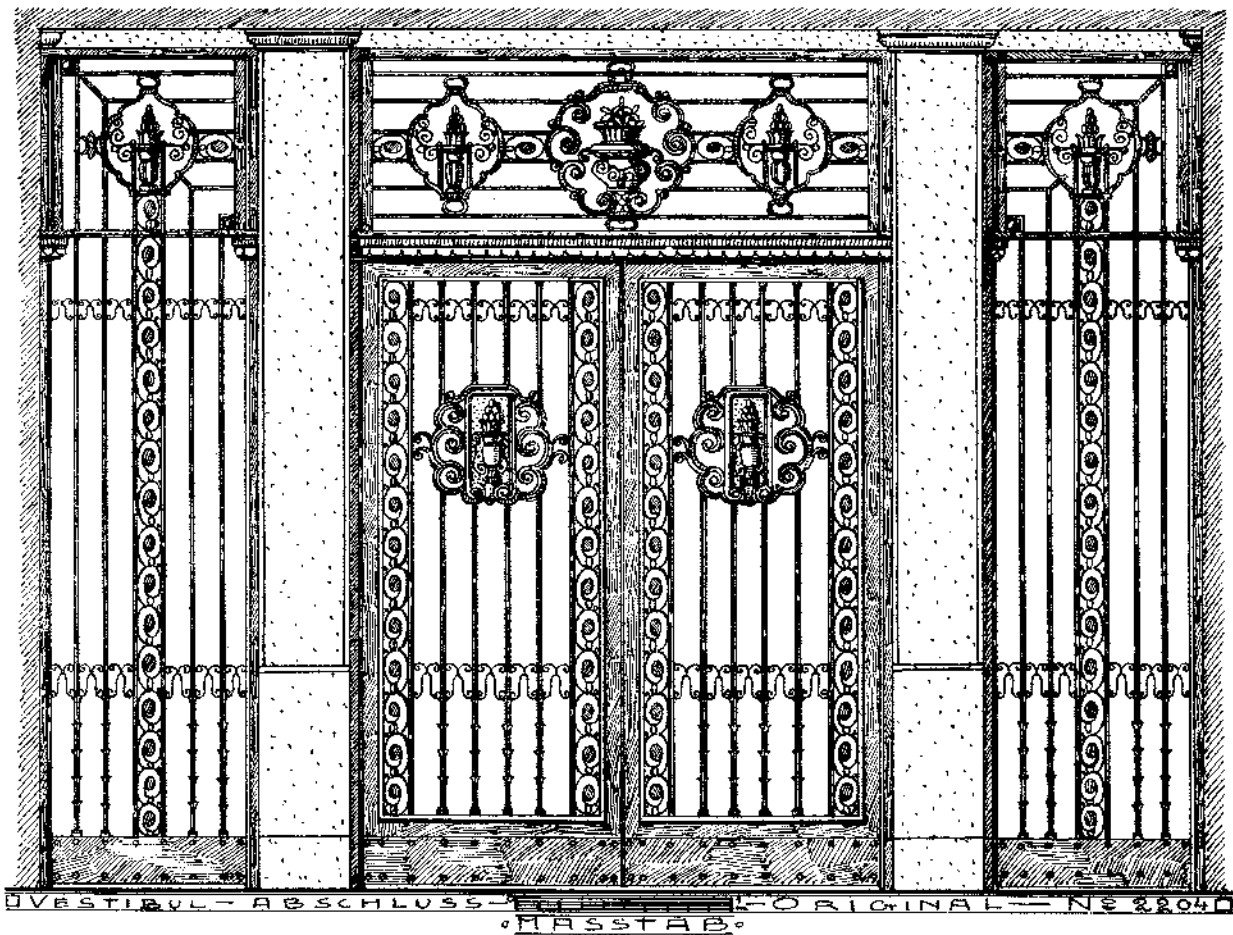

SCHULZ & HOLDEFLEISS
HOFLIEFERANTEN S. MAJESTÄT D. KAISERS U. KÖNIGS
BERLIN N. 39