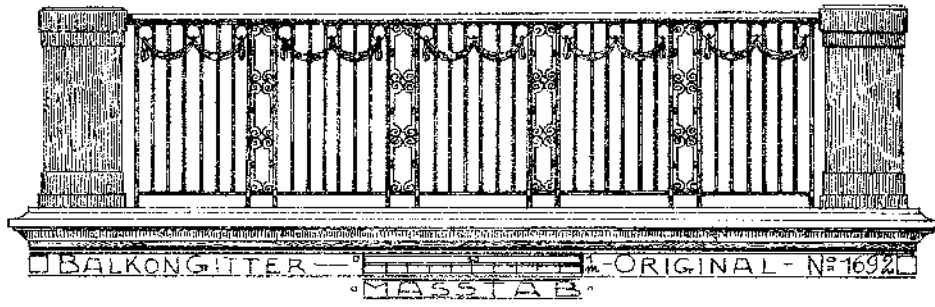

SCHULZ & HOLDEFLEISS
HOFLIEFERANTEN S. MAJESTÄT D. KAISERS U. KÖNIGS
BERLIN N. 39