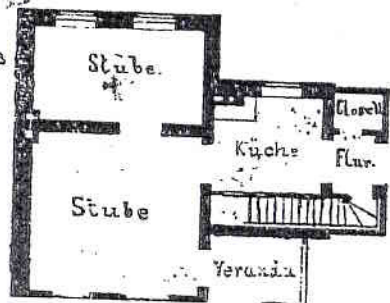

Villa No. 13
auf Valentinswerder

Paul Haberkern
Berlin-Spandau
Isel Valentinswerder

Paul Spandau

Ansicht

So

Situation

Durchschnitt

Ansicht vom Wasser.

6

Situations Plan

Erdgeschoss.

Si

Val

Alte
 Offener offener
 Sommerwiese

Dampfschiffslinie von Spandau

Haltestelle

nach Tegel

Bade
 Anlagen

tuations Plan

1877

Antons Werder.

bei Spandau.