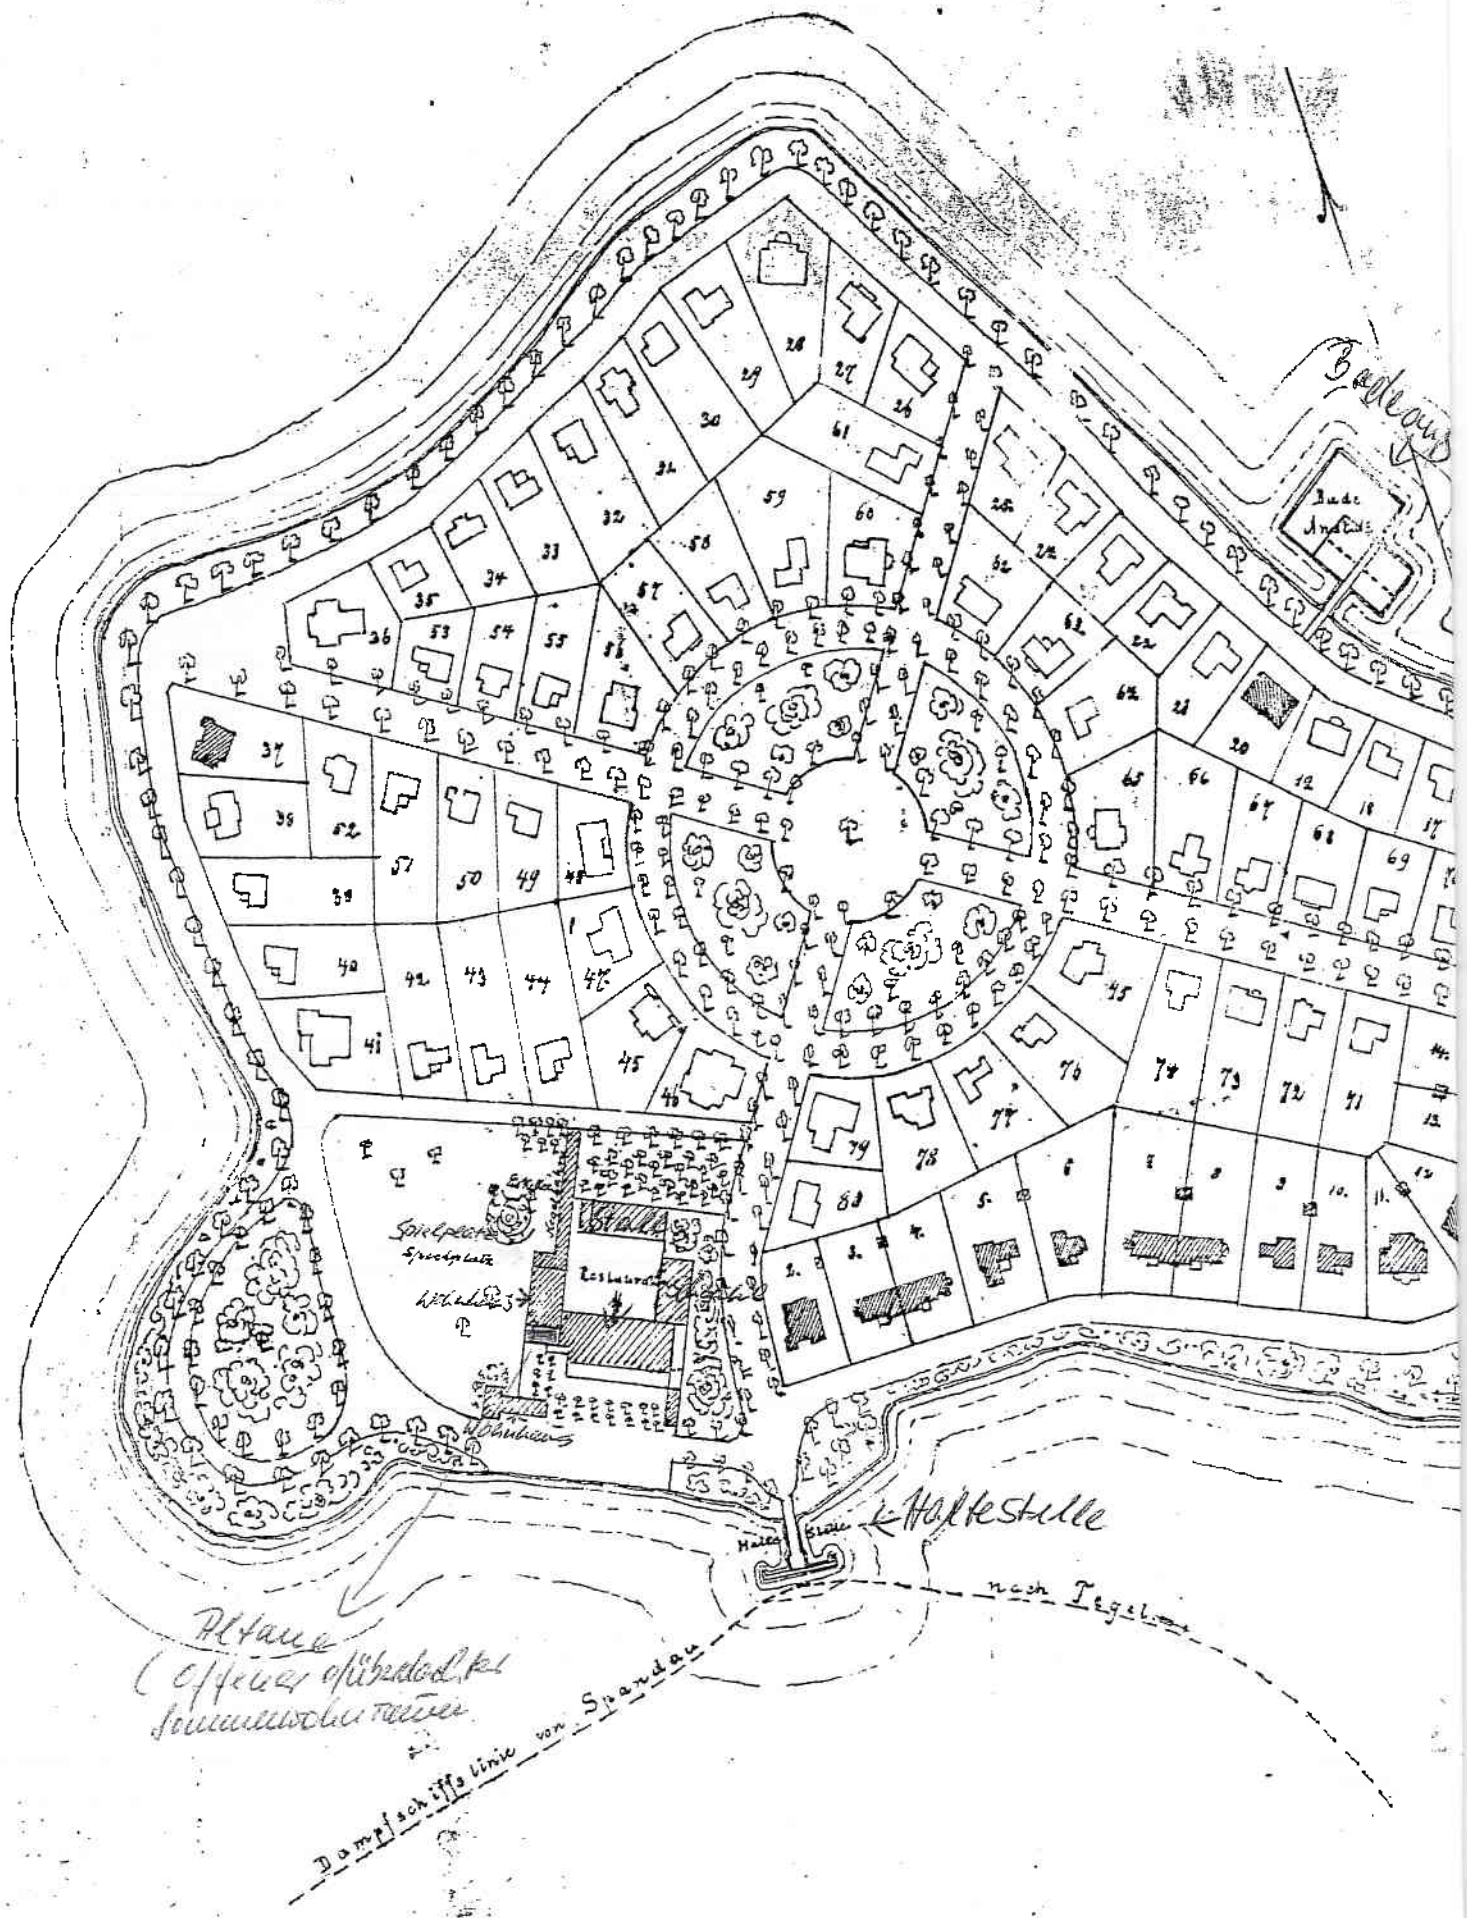

Villa No. 13
auf Valentinswerder

Paul Haberkern
Berlin-Spandau
Isel Valentinswerder

Paul Spandau

Ansicht

So

Situation

Durchschnitt

Ansicht vom Wasser.

6

Situations Plan

Erdgeschoss.

Si

Val

Alte
 Offener offener
 Sommerwiese

Dampfschiffslinie von Spandau

Haltestelle

nach Tegel

Bade
 Anlagen

tuations Plan

1877

Antons Werder.

bei Spandau.